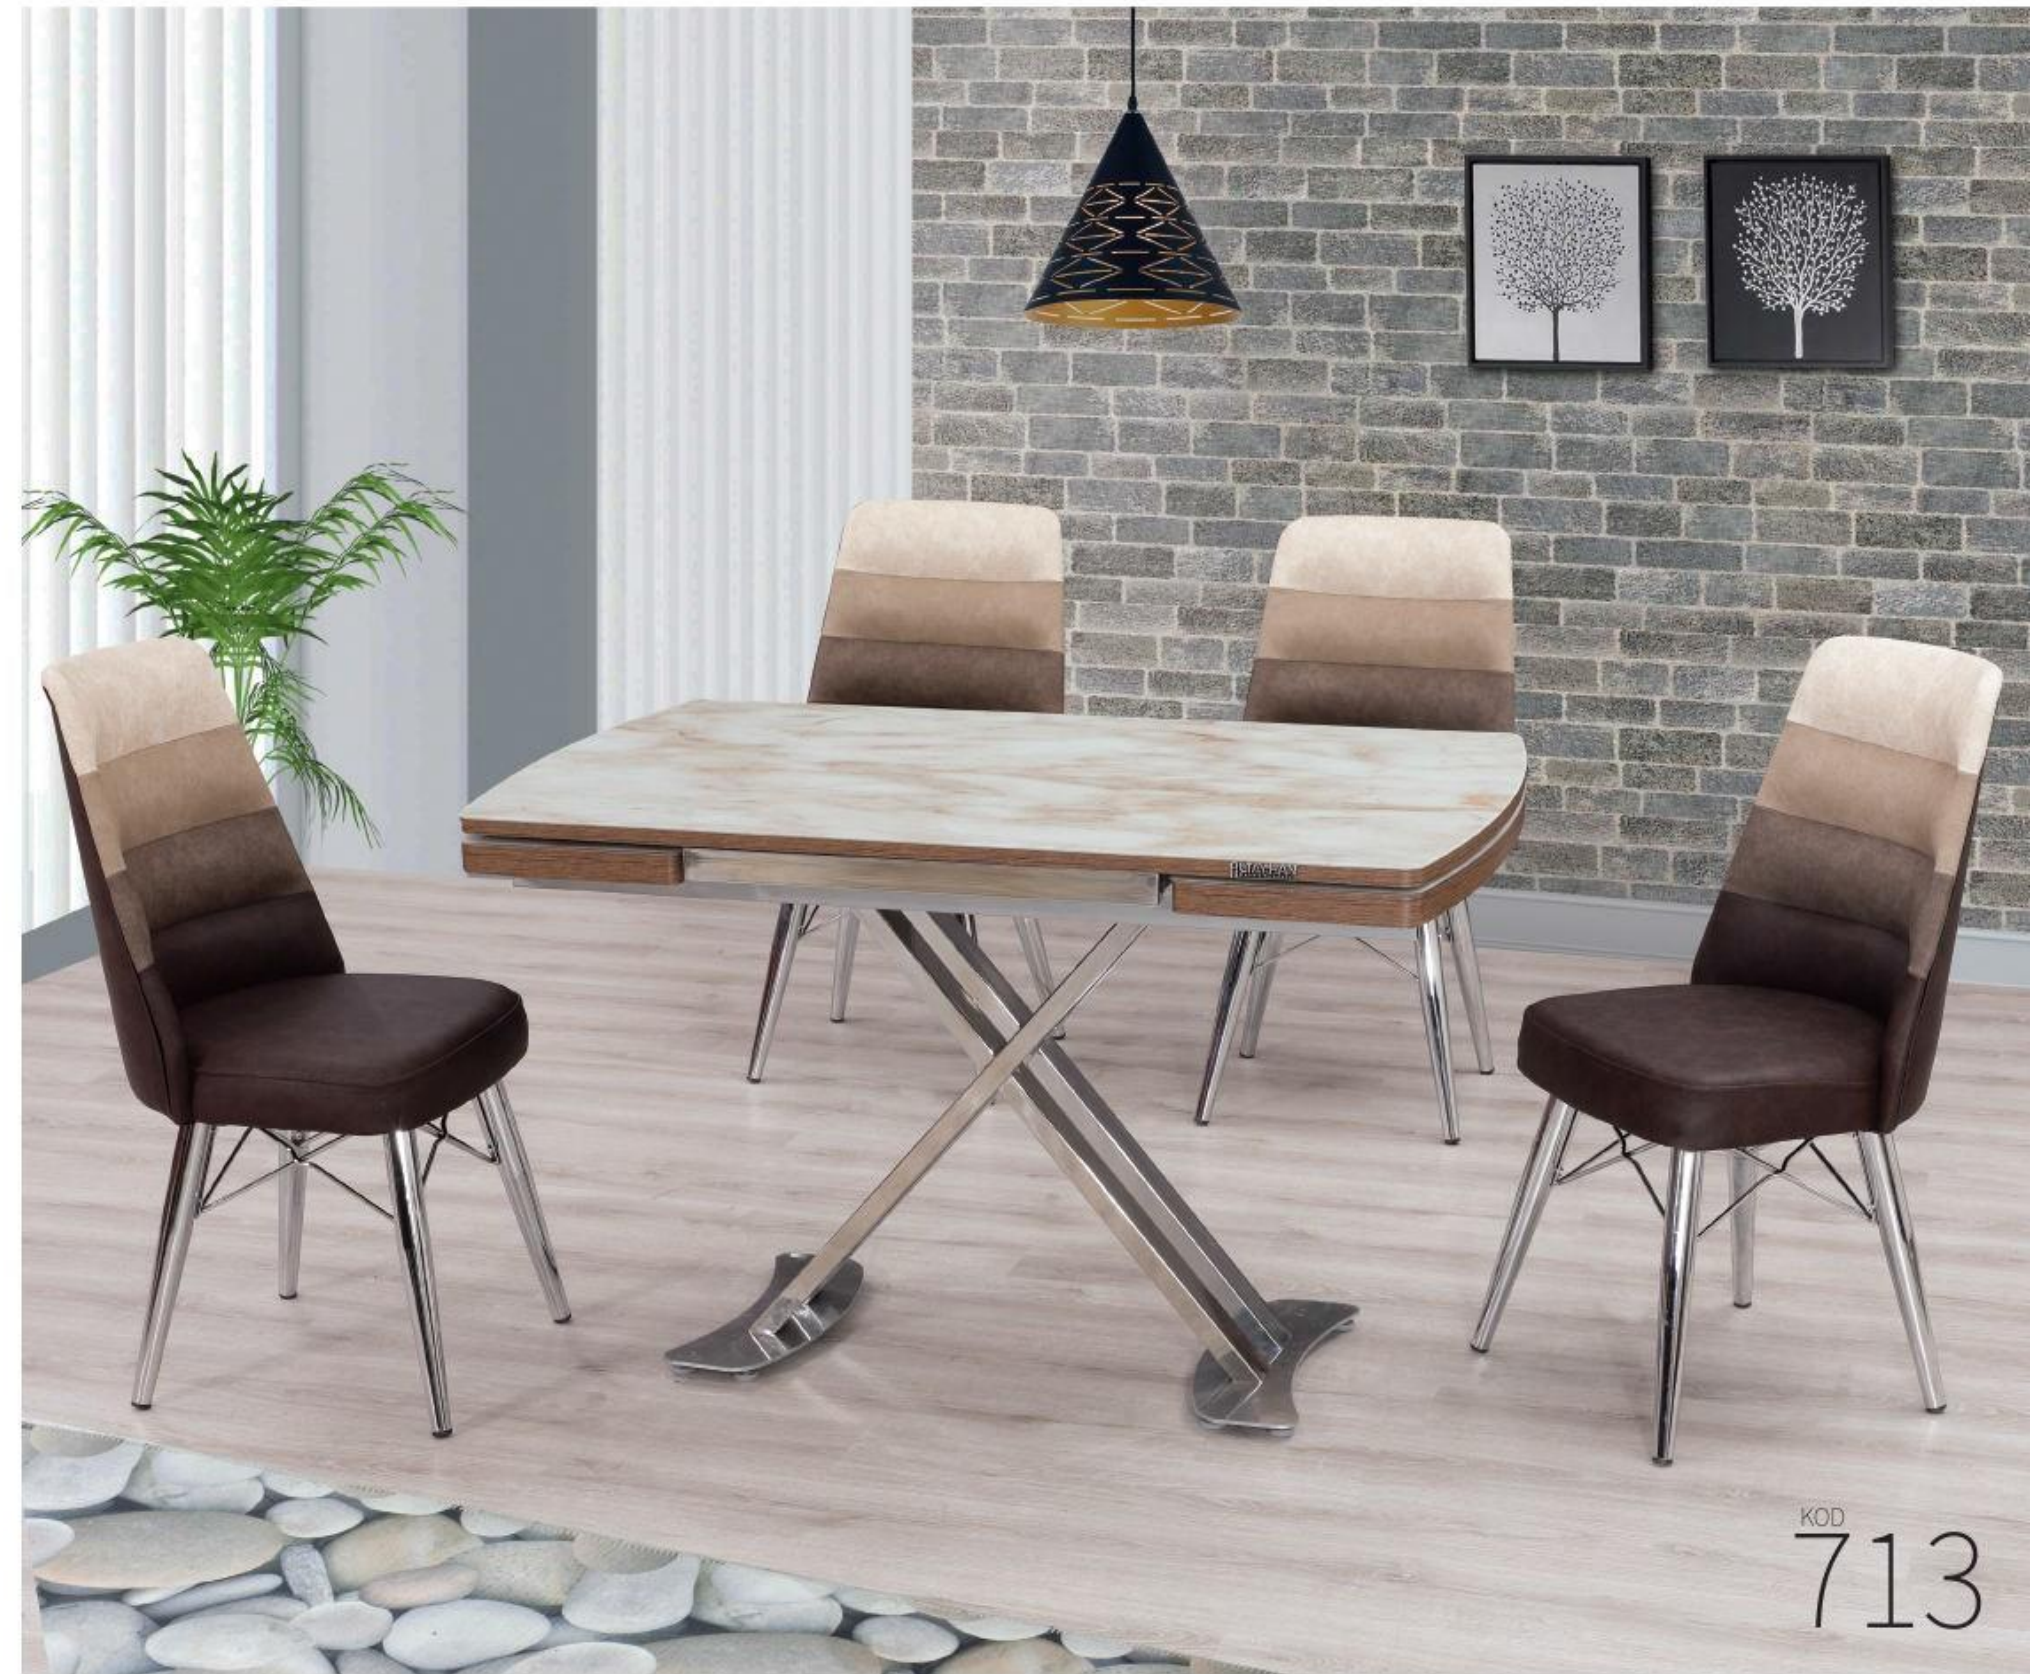

Pastel

Masa Takımı

Yuvarlak hatları, yumuşacık dokunuşu ve pastel tonlardaki renk alternatifleri ile "PASTEL" size hayal gibi bir ortam sunuyor...

KOD
712

	EN	BOY	YÜKSEKLİK	P. İçi Adet
MASA	80	130	77	1
SANDALYE	46	45	92	6

APAKS

08-09

KOD
713