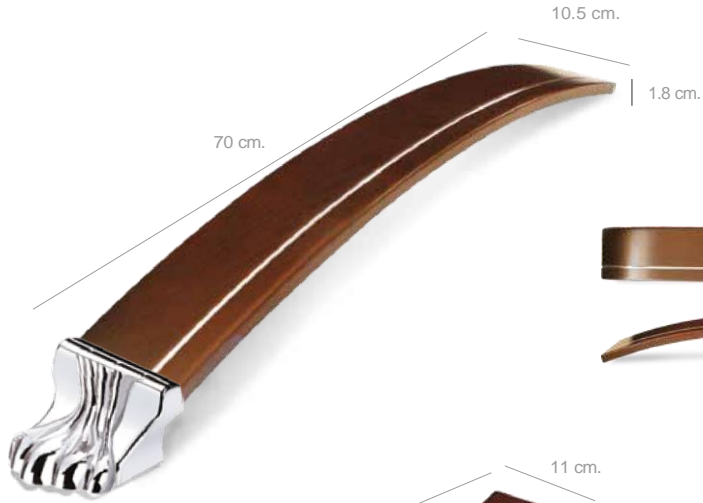

AHŞAP PAPEL KOLLAR

FURNITURE WOODEN ARMS

Usta ellerden mutlu evlere...
From skillfull hands to happy homes

AP-211

AP-212

AP-213

KOD/CODE	KOLIADEDİ/BOXPIECE	KOLİ ÖLÇÜSÜ/ BOX SIZE
AP-211	40ADET/PCS	50X70X24cm.
AP-212	40ADET/PCS	50X70X24cm.
AP-213	40ADET/PCS	50X70X24cm.