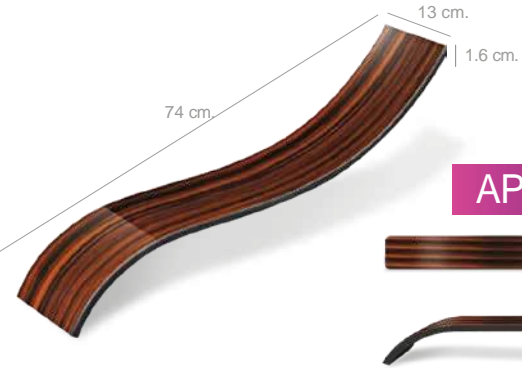

KOLİ ÖLÇÜSÜ/BOX SIZE

AP-616

32ADET/PCS

81X40X29 cm.

AP-617

32ADET/PCS

81X40X29 cm.

AP-618