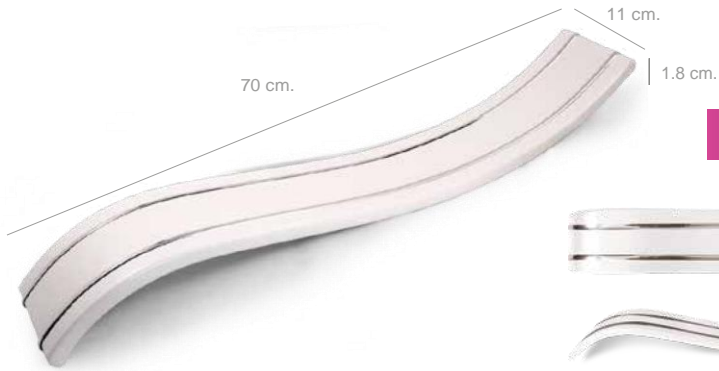

AP-231.02

KOD/CODE	KOLIADEDİ/BOX PIECE	KOLİ ÖLÇÜSÜ/BOX SIZE
AP-231	24ADET/PCS	44X82X48 cm.
AP-231.01	24ADET/PCS	44X82X48 cm.
AP-231.02	24ADET/PCS	44X82X48 cm.