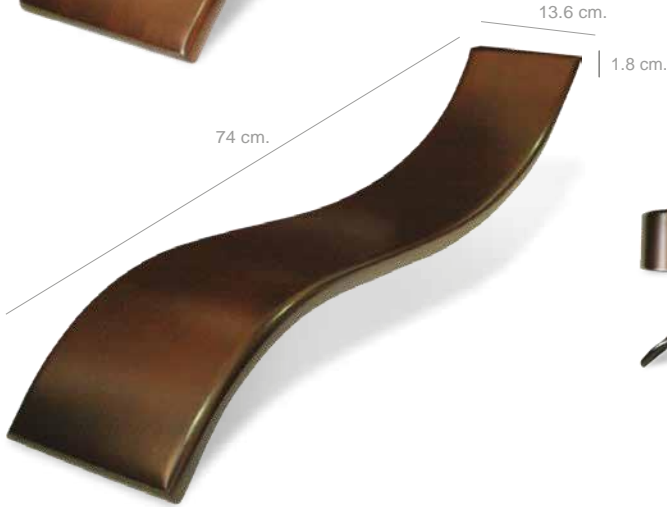

AP-222.02

KOD/CODE	KOLIADEDİ/BOXPIECE	KOLİ ÖLÇÜSÜ/BOX SIZE
AP-222	36ADET/PCS	50X70X24cm.
AP-222.01	36ADET/PCS	50X70X24cm.
AP-222.02	36ADET/PCS	50X70X24cm.

AP-223

AP-224

AP-230

KOD/CODE	KOLIADEDİ/BOXPIECE	KOLİ ÖLÇÜSÜ/ BOX SIZE
AP-223	40ADET/PCS	50X70X24cm.
AP-224	40ADET/PCS	50X70X30cm.
AP-230	34ADET/PCS	50X82X30cm.