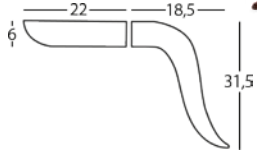

AP-610

47

AP-611

AP-612

KOD/CODE

KOLİ ADEDİ/BOX PIECE

KOLİ ÖLÇÜSÜ/BOX SIZE

AP-610

80ADET/PCS

48X32X22 cm.

AP-611

80ADET/PCS

53X35X22 cm.

AP-612

20ADET/PCS

71X43X22 cm.