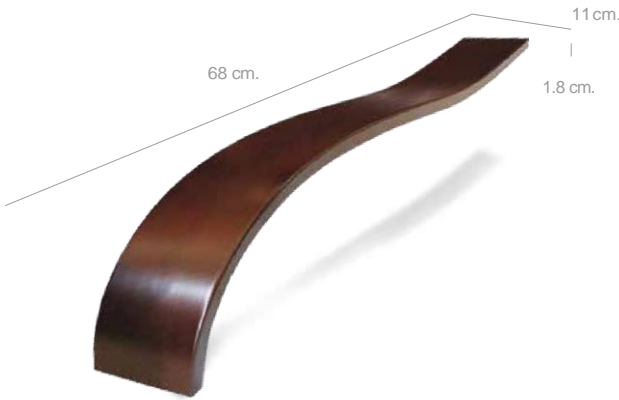

AP-331

KOD/CODE	KOLIADEDİ/BOXPIECE	KOLİ ÖLÇÜSÜ/BOX SIZE
AP-320	32ADET/PCS	50X84X24 cm.
AP-330	24ADET/PCS	50X84X24 cm.
AP-331	24ADET/PCS	50X82X24cm.