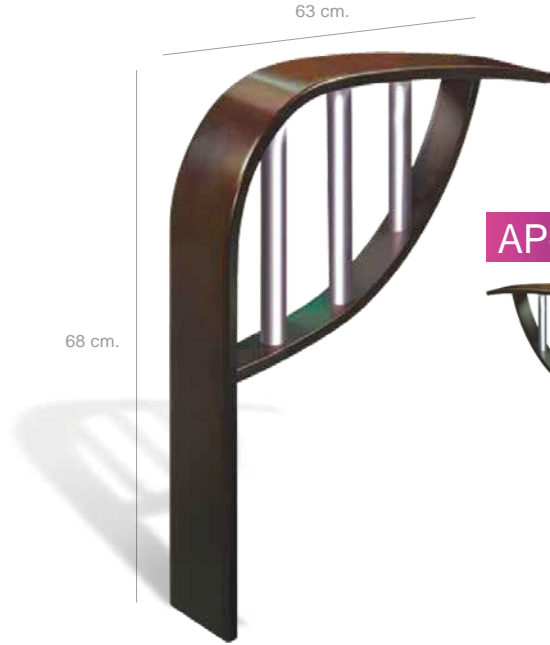

AP-310

AP-311