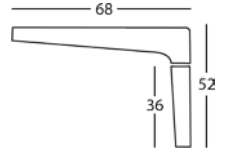

AP-613

AP-614

AP-615

KOD/CODE

KOLİADEĐİ/BOXPIECE

KOLİ ÖLÇÜSÜ/BOX SIZE

AP-613

32ADET/PCS

81X40X29 cm.

AP-614

32ADET/PCS

81X40X29 cm.

AP-615

32ADET/PCS

81X40X29 cm.

apaksahsap.com.tr