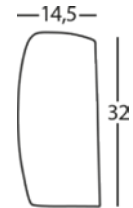

AP-600

AP-601

AP-602

KOD/CODE

KOLİADETİ/BOXPIECE

KOLİ ÖLÇÜSÜ/BOX SIZE

AP-600

80ADET/PCS

64X37X22 cm.

AP-601

80ADET/PCS

53X33X22 cm.

AP-602

82ADET/PCS

65X32X22 cm.

apaksahsap.com.tr