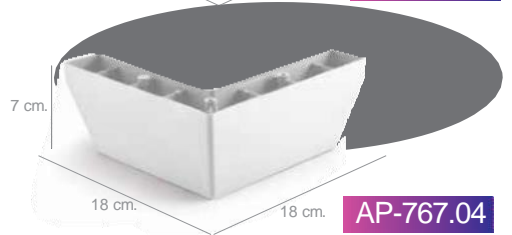

AP-766.00

AP-766.01

AP-766.02

AP-767.01

AP-767.02

AP-767.03

AP-767.04

KOD/CODE	KOLİADEĐİ/BOX PIECE	KOLİ ÖLÇÜSÜ / BOX SIZE
AP-766.00	100ADET/PCS	50X50X50 cm.
AP-766.01	100ADET/PCS	50X50X50 cm.
AP-766.02	100ADET/PCS	50X50X50 cm.
AP-766.03	100ADET/PCS	50X50X50 cm.
AP-767.00	150ADET/PCS	50X50X50 cm.
AP-767.01	150ADET/PCS	50X50X50 cm.
AP-767.02	150ADET/PCS	50X50X50 cm.
AP-767.03	150ADET/PCS	50X50X50 cm.
AP-767.04	150ADET/PCS	50X50X50 cm.